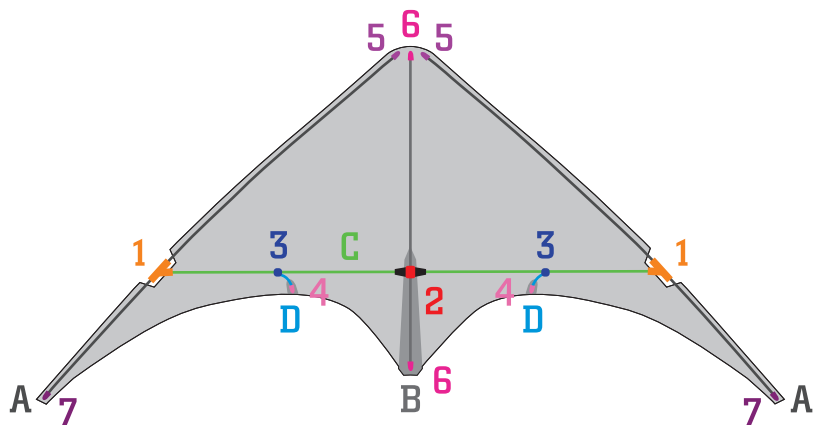

## Skizze:

## Allgemeine Informationen zum Produkt:

Artikelnummer: D.D. (N.Green) - 102600 , D.D. (N.Orange)- 102700

Spannweite: 150 cm      Gestänge: Kohlefaser (CFK)

Höhe: 65 cm      Stoff: Spinnaker Polyester

Verpackung: 105 cm x 15 cm (Länge x Breite)